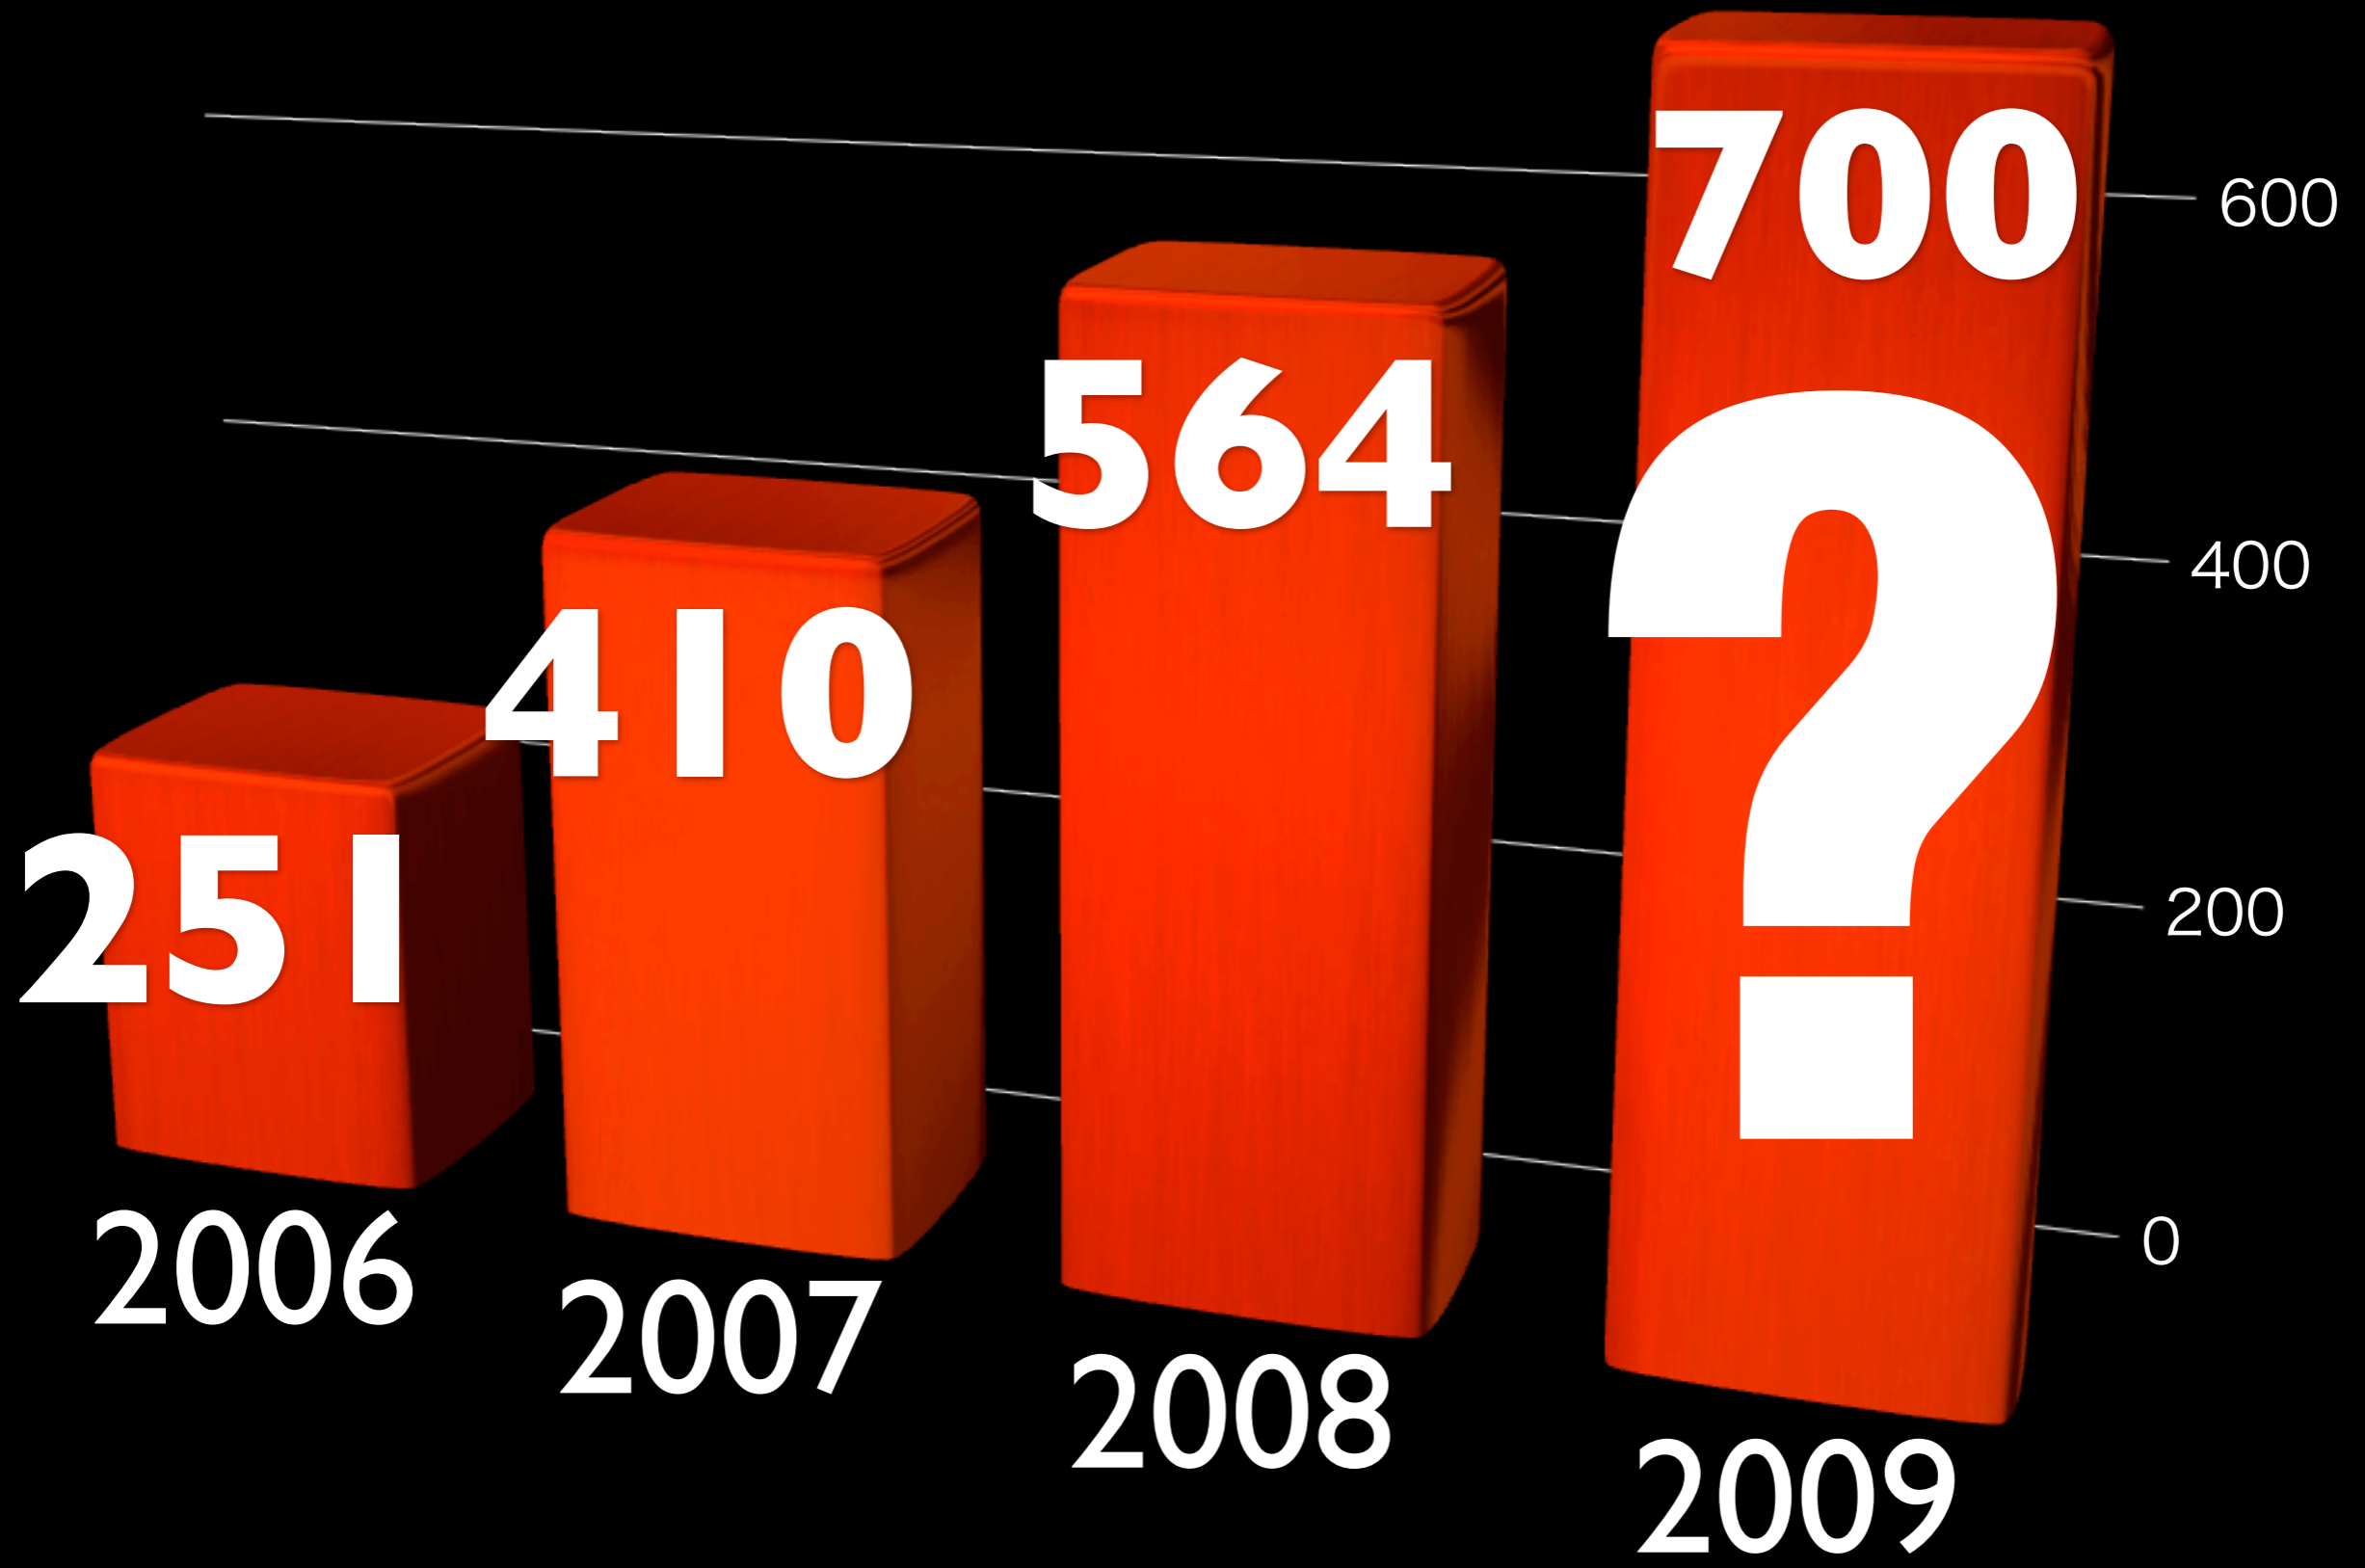

RubyKaigi Attendees